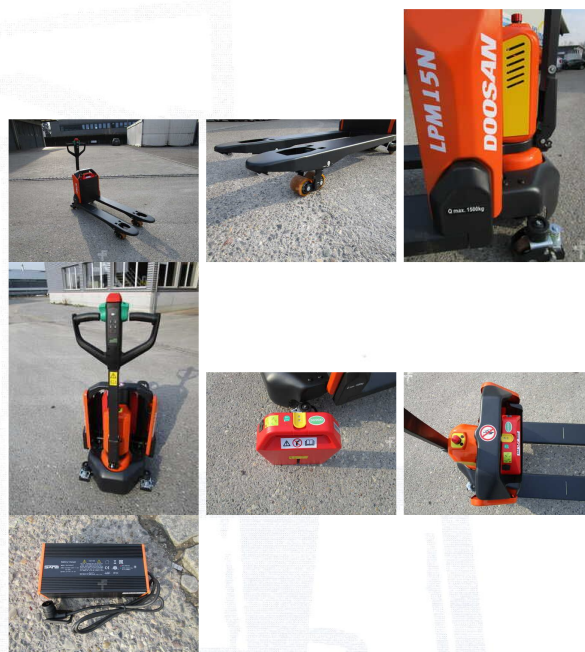

Gabelstapler-Service Ebert GmbH · Benzstr. 16 · 87437 Kempten

Doosan LPM15N-7

Tragkraft: 1500 kg
Beschreibung: 1/2-Jahre-Gewährleistung (max. 250 Betriebsstunden)
Baujahr: 2024
Antriebsart: Elektro
Tech. Zustand: Neu
Optischer Zustand: Neu
Com Nr.: 1773
Fahrgestell-Nr.: FDAF242024xxxxxxxx

Reifen vorne: Bandagen
Reifen hinten: Bandagen
Antrieb: Elektro
Getriebe: Impulssteuerung
Batterie: 24V,
Anbaugeräte:
Sonderausstattung:
SA Beschreibung: 5 Geräte auf Lager

Preis: 2.195,00 € (zzgl. MwSt.)
Zwischenverkauf vorbehalten