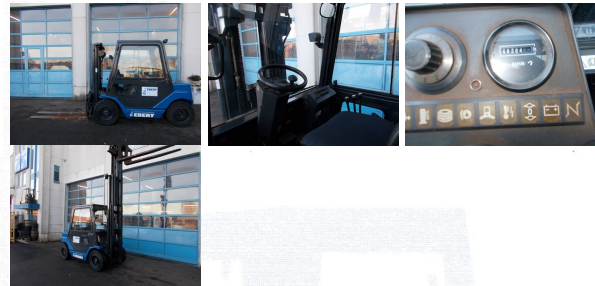

Gabelstapler-Service EBERT

- Kundendienst und Reparaturen aller Fabrikate
- Verkauf von Neu-/Gebrauchstaplern
- Vermietung, Leihstapler
- Transportservice/ Spezialtransporte
- Regalbauservice
- Anbaugeräte aller Art
- UVV-Prüfung, Fahrerschulung

Gabelstapler-Service Ebert GmbH · Benzstr. 16 · 87437 Kempten

Still R 70-40

Tragkraft:	4000 kg
Masttyp:	Triplex
Hubhöhe:	4300 mm
Bauhöhe:	2300 mm
Freihub:	1450 mm
Beschreibung:	1/2-Jahre-Gewährleistung (max. 250 Betriebsstunden)
Baujahr:	2003
Betriebsstunden:	8300
Antriebsart:	Diesel
Tech. Zustand:	gut
Optischer Zustand:	gut
Gabellänge:	1200 mm
Com Nr.:	1226
Fahrgestell-Nr.:	5170xxxx

Reifen vorne:	Superelastik
Reifen hinten:	Superelastik
Reifen hinten Zustand:	80 - 100%
Antrieb:	Diesel
Anbaugeräte:	- Seitenschieber
Sonderausstattung:	- Arbeitsscheinwerfer hinten - Arbeitsscheinwerfer vorne - Heizung - Vollkabine
SA Beschreibung:	Batterie - 2x 12 V 45 Ah neu